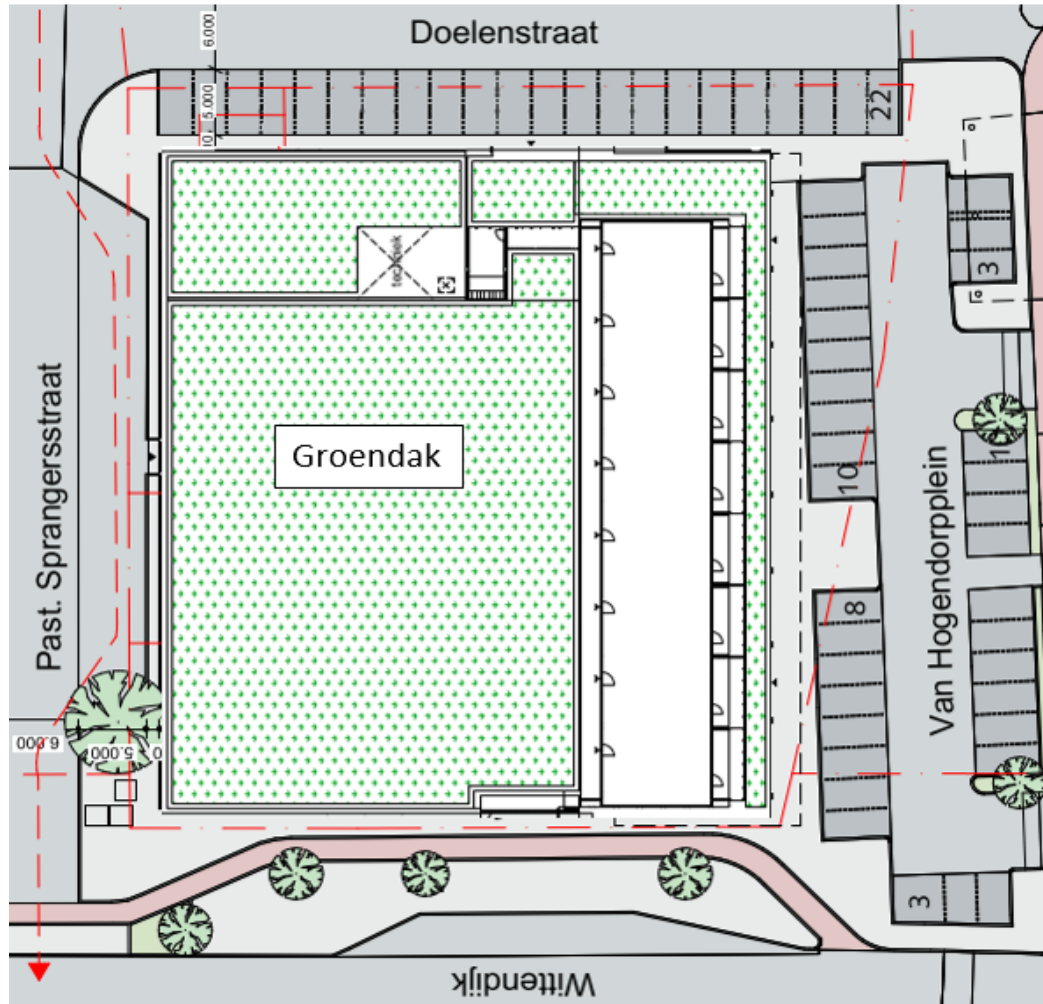

GROEN EN WATERBERGING

Nieuwe situatie:

- Groen dak
- Gevelgroen