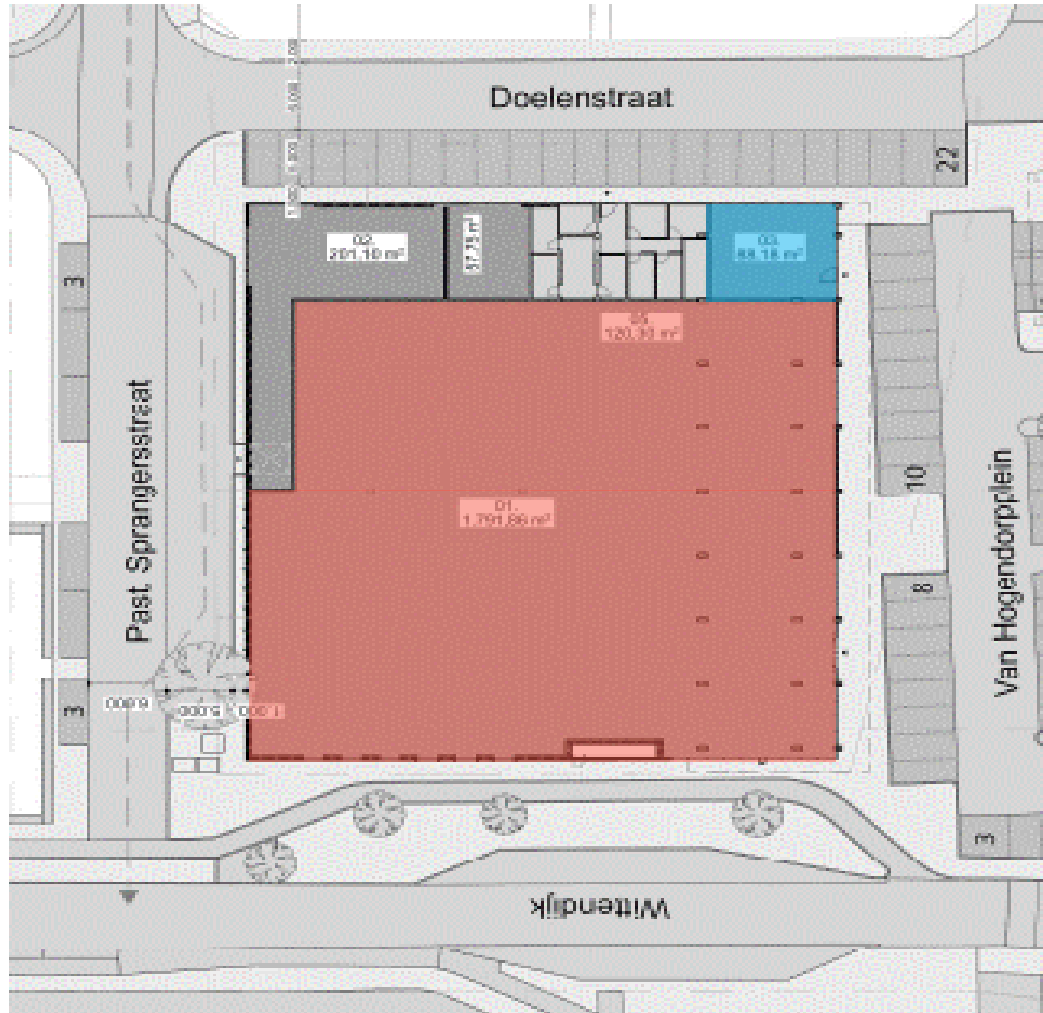

UITBOUW

Nieuwe situatie

- Rode vlak zal extra worden bebouwd

VERDELING WINKELRUIMTES

NIEUWE INVULLING KONINGSSCHILD

- De huidige supermarkt in het Koningschild krijgt een nieuwe invulling met een maatschappelijke/dienstverlenende functie(s). Bijvoorbeeld:
 - Huisarts
 - Sportschool
 - Reisbureau
 - Makelaarskantoor
 - Kapper

VERDELING WINKELRUIMTES

Huidige situatie

VERDELING WINKELRUIMTES

Voorstel nieuwe situatie:

LADEN EN LOSSEN

LADEN EN LOSSEN

Huidige situatie:

LADEN EN LOSSEN

Bun

PLANNING

INDICATIEVE PLANNING

Indicatieve planning. Aan deze planning kunnen geen rechten worden ontleend.

- 0-meting zal worden verricht voor bouwwerkzaamheden

An aerial photograph of a city street scene. The street is lined with multi-story buildings, some with solar panels on their roofs. There are trees and parking lots visible. A large, stylized white logo with a blue horizontal bar across the top of the letter 'U' is overlaid on the center of the image. The logo reads 'BUN'.