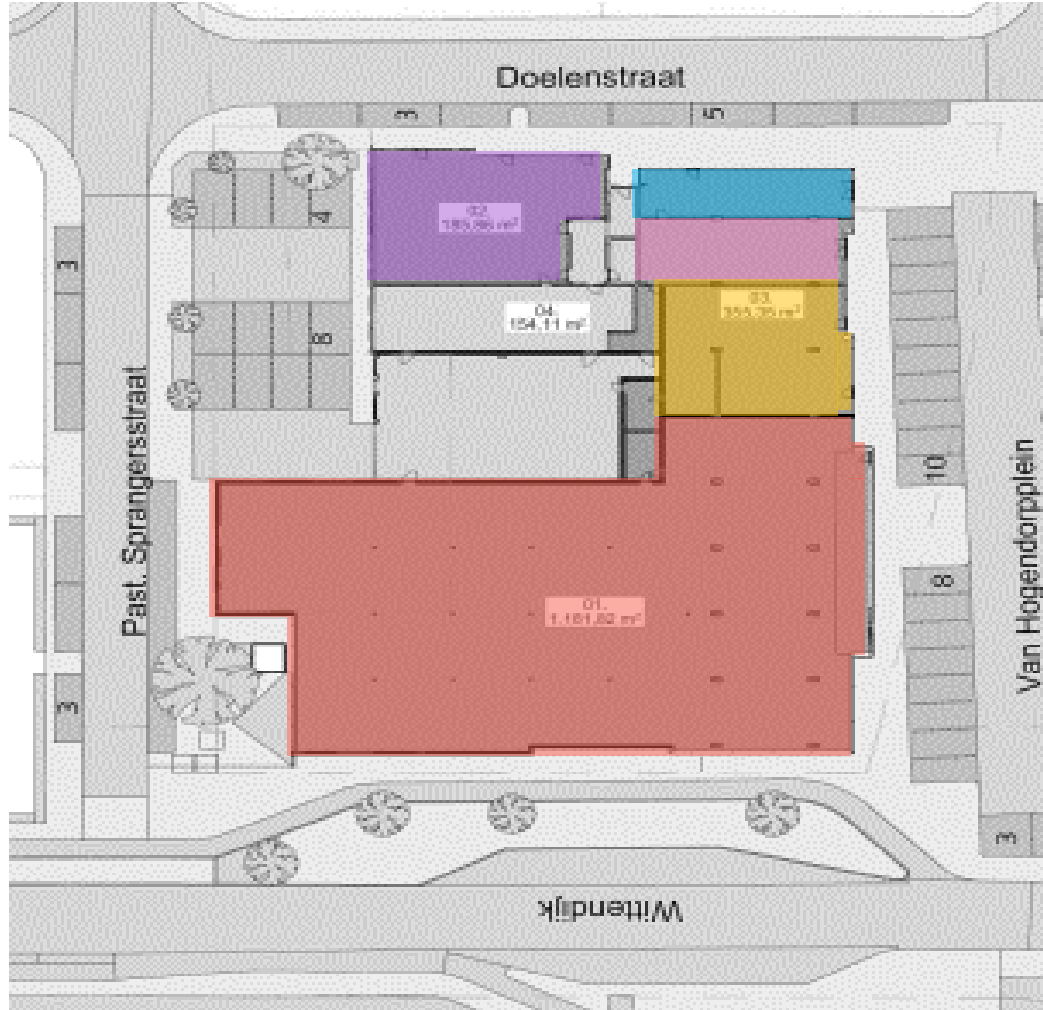

UITBOUW

Nieuwe situatie

- Rode vlak zal extra worden bebouwd

VERDELING WINKELRUIMTES

NIEUWE INVULLING KONINGSSCHILD

- De huidige supermarkt in het Koningschild krijgt een nieuwe invulling met een maatschappelijke/dienstverlenende functie(s). Bijvoorbeeld:
 - Huisarts
 - Sportschool
 - Reisbureau
 - Makelaarskantoor
 - Kapper

VERDELING WINKELRUIMTES

Huidige situatie

VERDELING WINKELRUIMTES

Voorstel nieuwe situatie:

LADEN EN LOSSEN

LADEN EN LOSSEN

Huidige situatie:

LADEN EN LOSSEN

Bun

PLANNING

INDICATIEVE PLANNING

Indicatieve planning. Aan deze planning kunnen geen rechten worden ontleend.

- 0-meting zal worden verricht voor bouwwerkzaamheden

An aerial photograph of a city street scene. The street is lined with multi-story buildings, some with solar panels on their roofs. There are trees and parking lots visible. A large, stylized white logo with a blue horizontal bar across the top of the letter 'U' is overlaid on the center of the image. The logo reads 'BUN'.