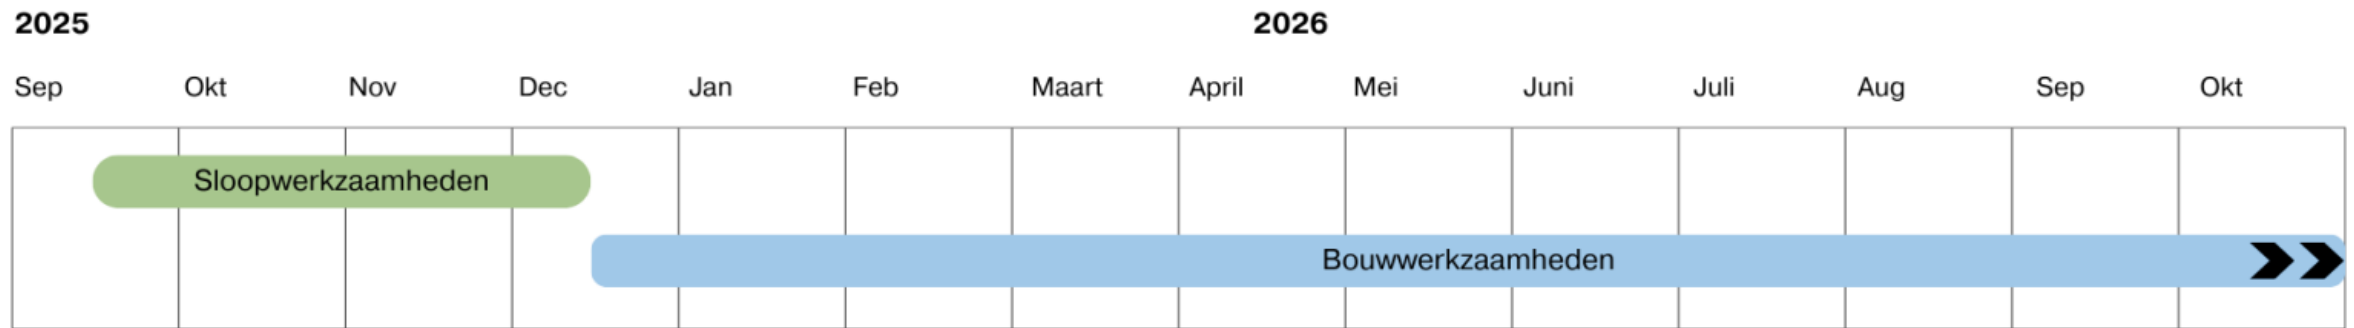

INDICATIEVE PLANNING

Indicatieve planning. Aan deze planning kunnen geen rechten worden ontleend.

- 0-meting zal worden verricht voor bouwwerkzaamheden